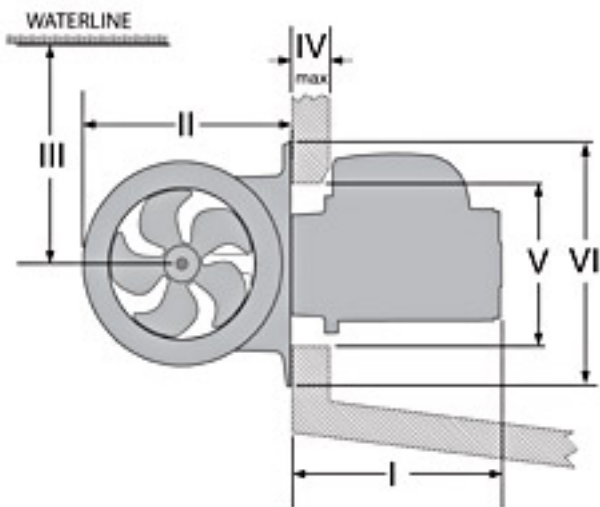

Установочный комплект кормового подруливающего устройства для туннеля 185 мм

Габаритные размеры

I (мм · дюймы) 225 · 8,90

II (мм · дюймы) 256 · 10,08

III мин. (мм · дюймы) 150 · 5,91

IV макс. (мм · дюймы) 35 · 1,38

V (мм · дюймы)

VI (мм · дюймы)

Длина туннеля (мм · дюймы) 337 · 13,27

Обозначения устройств

Установочный комплект кормового ПУ 90052i

Дополнительные кожухи (короткая модель) 90075

Дополнительные кожухи (короткая модель) 90077