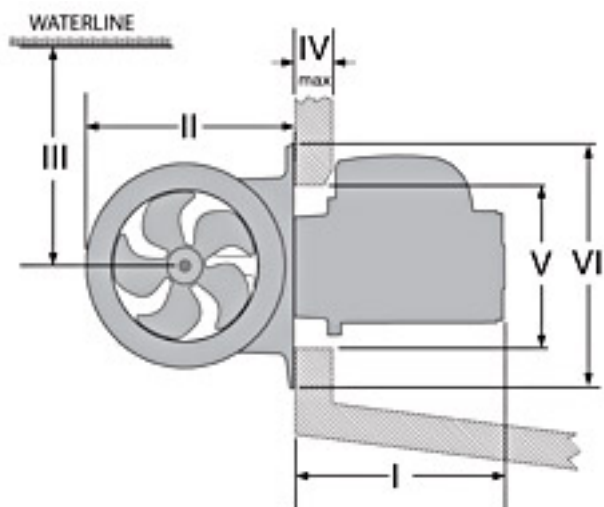

Установочный комплект кормового подруливающего устройства для туннеля 185 мм

Габаритные размеры

I (мм · дюймы) 225 · 8,90

II (мм · дюймы) 256 · 10,08

III мин. (мм · дюймы) 150 · 5,91

IV макс. (мм · дюймы) 35 · 1,38

V (мм · дюймы)

VI (мм · дюймы)

Длина туннеля (мм · дюймы) 337 · 13,27

Обозначения устройств

Установочный комплект кормового ПУ 90052i

Дополнительные кожухи (короткая модель) 90075

Дополнительные кожухи (короткая модель) 90077