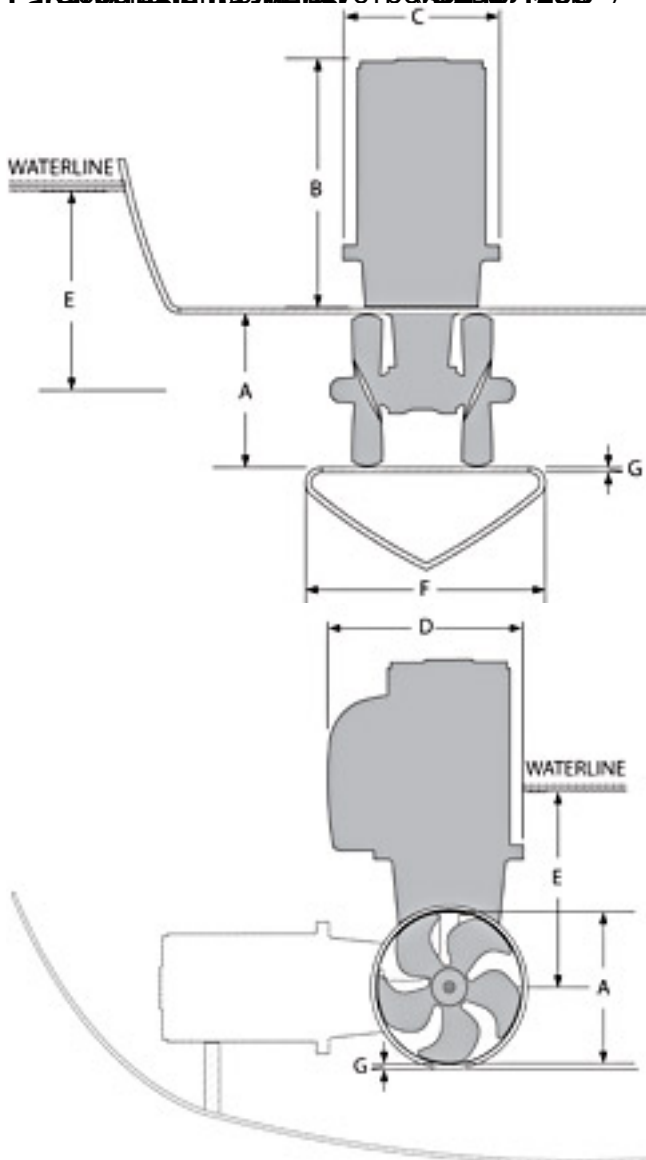

Носовое подруливающее устройство SE40/125S

Истинный дух **SIDE POWER SE40/125S** включает в себя все важные характерные свойства и качества **SIDE POWER** – зачем соглашаться на меньшее.

Технические характеристики подруливающего устройства

Устройство П/С/В/31-В (Генератор) 1040085 – 10,5
 Габариты (мм) (дюймы) 300 220 300 220

Рекомендуемое (мм / дюймы) 225 / 8,86
 300 / 11,81