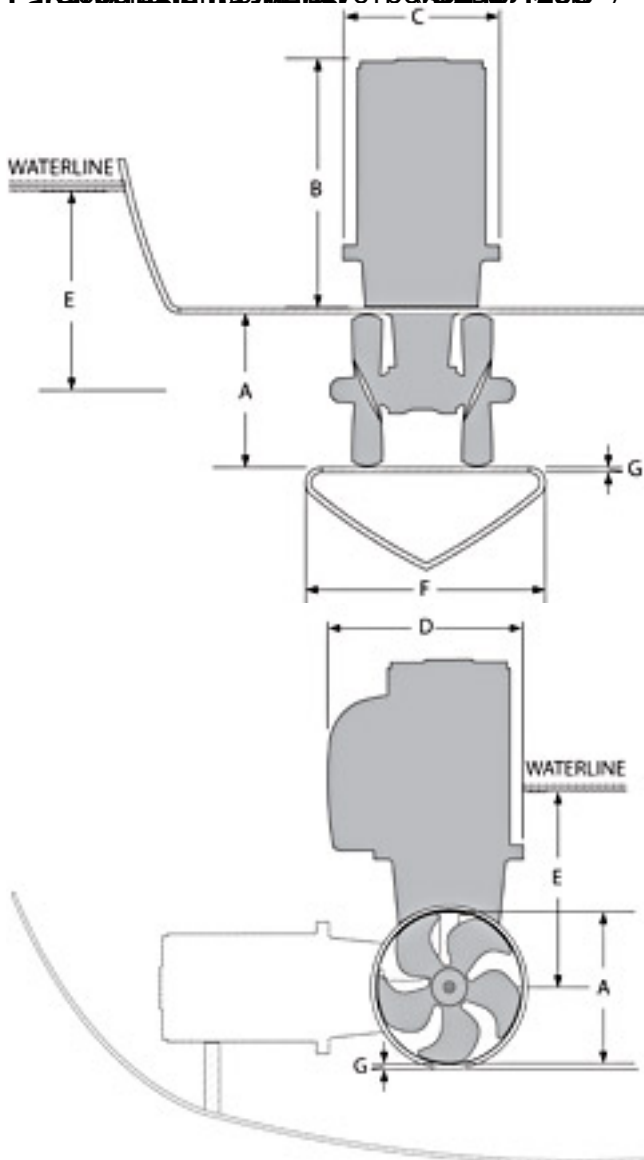

## Носовое подруливающее устройство SE40/125S

Истинный дух **SIDE POWER SE40/125S** включает в себя все важные характерные свойства и качества **SIDE POWER** – зачем соглашаться на меньшее.

Технические характеристики подруливающего устройства

~~Устройство П/С/В/31-В (Генератор) 1040085~~  
~~Габариты (мм) (дюймы) 305 226~~ – 10,5  
~~Габариты (мм) (дюймы) 305 226~~

~~Рекомендуемое (мм) (дюймы) 225 8,86~~  
~~305 12,25~~