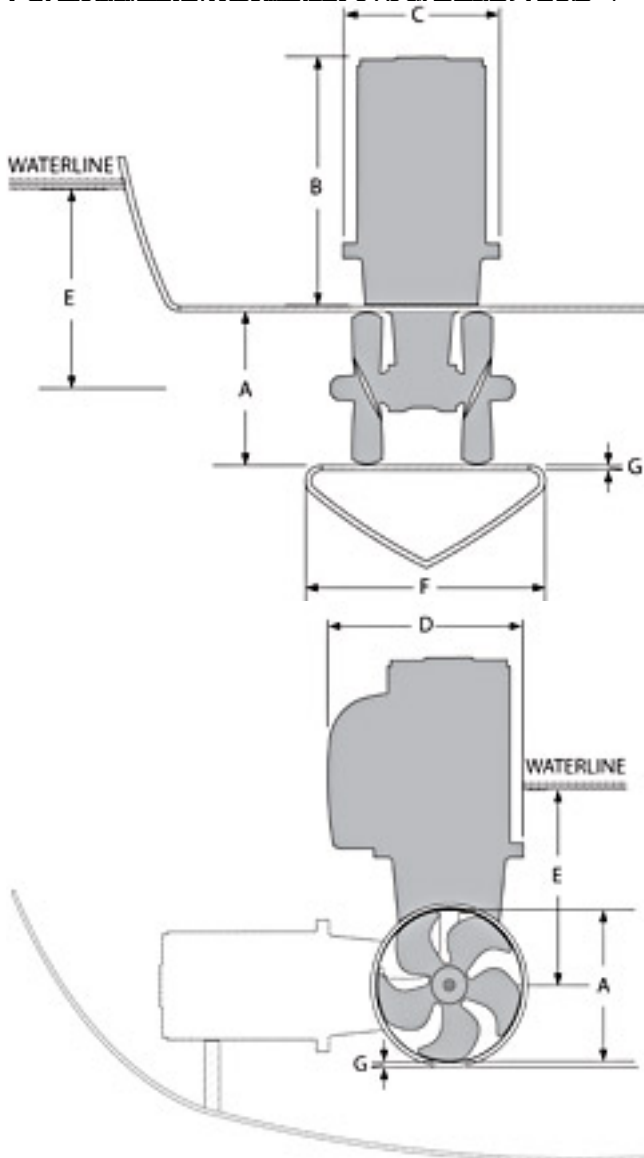

Носовое подруливающее устройство SE40/125S

Истинный дух **SIDE POWER SE40/125S** включает в себя все важные характерные свойства и качества **SIDE POWER** – зачем соглашаться на меньшее.

Технические характеристики подруливающего устройства

Устройство П/С/В/31-В (Генератор) 1040085 – 10,5
 Габаритные размеры (мм) ВИНТ 305 210
 Габаритные размеры (мм) (Генератор) 305 210

Рекомендуемое (мм / дюймы) 225 / 8,86
 (мм / дюймы) 305 / 12,0