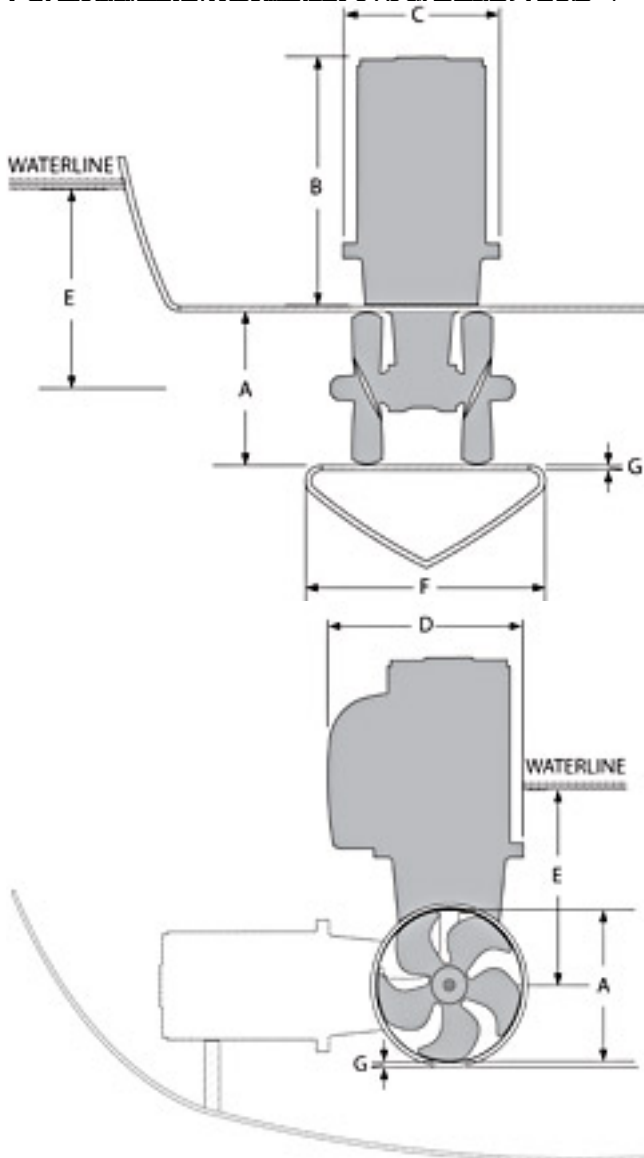

## Носовое подруливающее устройство SE40/125S

Истинный дух **SIDE POWER SE40/125S** включает в себя все важные характерные свойства и качества **SIDE POWER** – зачем соглашаться на меньшее.

Технические характеристики подруливающего устройства

Устройство ПУ 54В/31 В (Гор. винт) 1040085 – 10,5  
 Габаритные размеры (мм) (дюймы) 300 220

Рекомендуемое (мм / дюймы) 220 / 8,66  
 300 / 11,81