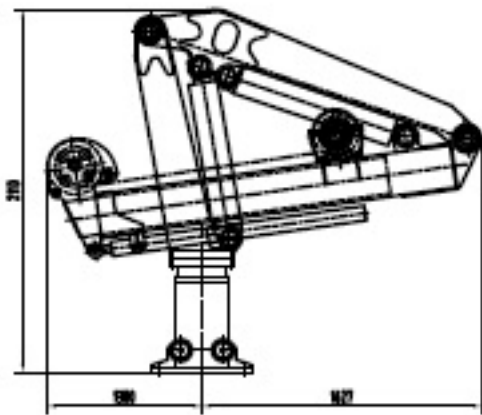

## Судовой кран-манипулятор 0,7Т10М

Нагрузки  
 осевая 57 кН  
 опрох. мом. 120 кНм  
 крут. мом. 12,5 кНм

7. Скорость вращения 1480 об/мин  
www.nsk.ru