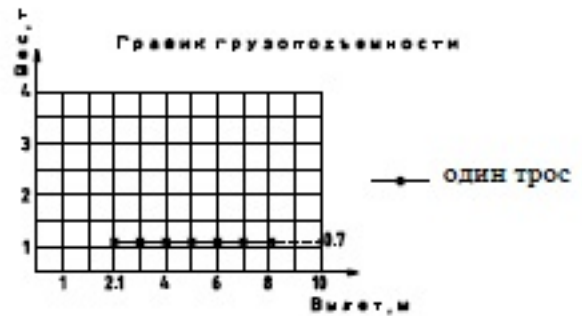

## Судовой кран-манипулятор 0,7Т10М

Нагрузки  
 осевая 57 кН  
 опрох. мом. 120 кНм  
 крут. мом. 12,5 кНм

7. Скорость вращения 1480 об/мин  
www.nsk.ru