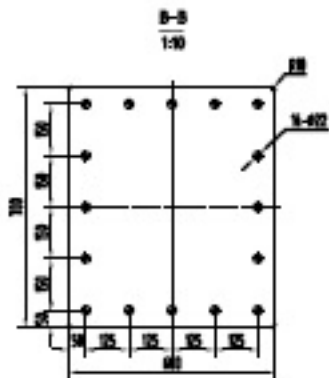

## Судовой кран-манипулятор 0,7Т10М

Нагрузки  
 осевая 57 кН  
 опрох. мом. 120 кНм  
 крут. мом. 12,5 кНм

7. Скорость вращения 1480 об/мин  
www.nsk.ru