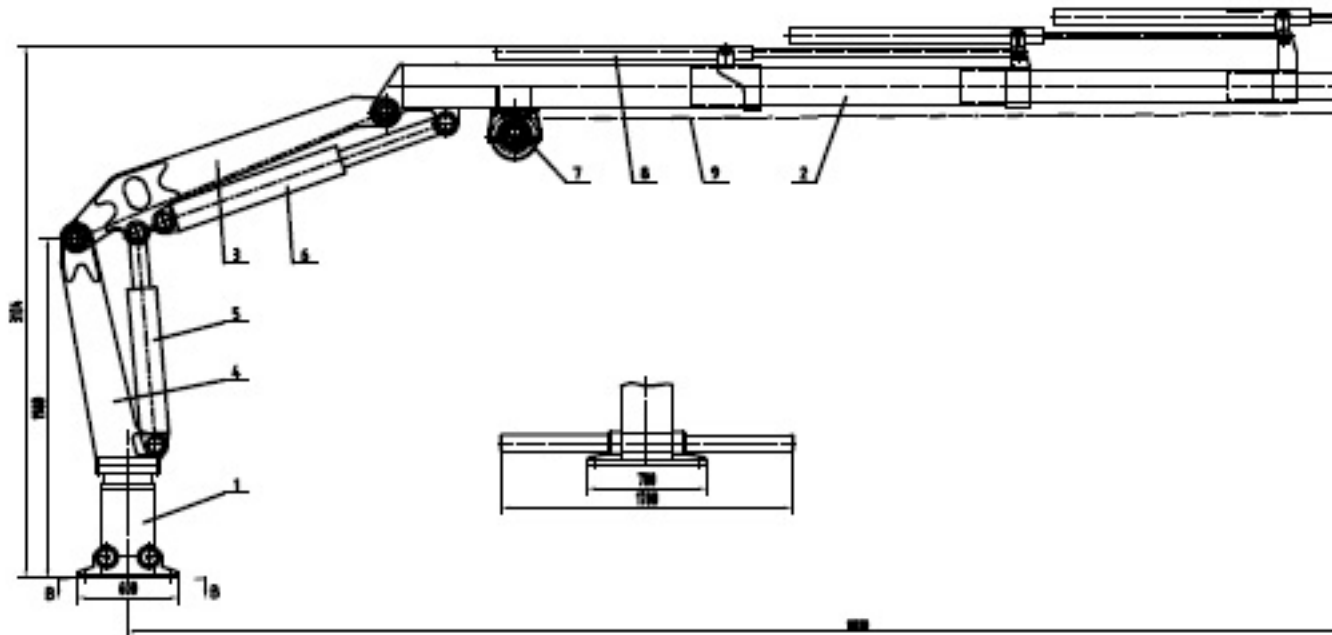

## Судовой кран-манипулятор 0,7Т10М

Нагрузки  
 осевая 57 кН  
 опрох. мом. 120 кНм  
 крут. мом. 12,5 кНм

7. Скорость вращения 1480 об/мин  
www.nsk.ru